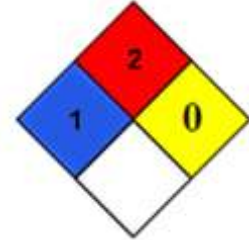

DESENGRASANTE EMULSIONABLE

Es un desengrasante a base de disolventes alifáticos y tensoactivos que remueve eficazmente grasas y suciedad y puede ser usado puro o emulsionado en agua. La cualidad que lo diferencia del resto de los desengrasantes orgánicos es que este producto se puede retirar con agua.